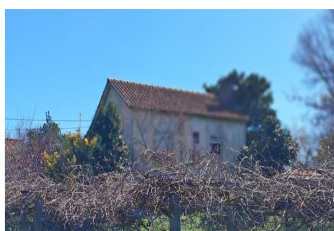

## casa em aldeia

Preço: 169000 EUR

Endereço: Caminho do Florindo nr.32 Montaria

Descrição:

Casa de aldeia com solho e teto de madeira de pinheiro de tipolgia t2 com garagem mais um lote com arvores de fruta com excelente exposição solar com vista para serra de arga distante de Viana do Castelo e vila praiade ancora 18 minutos em carro. Freguesia de Montaria municipio de Viana do Castelo com bosn acessos e muito tranquila para descansar. e com otimos trilhos de montanha para desfrutao o Alto Minho.

Lote: 434

Área: 768

Garagens: 1

Ano construção: 1977

Exterior: Garagem, Jardim, Quintal  
Interior: Lareira