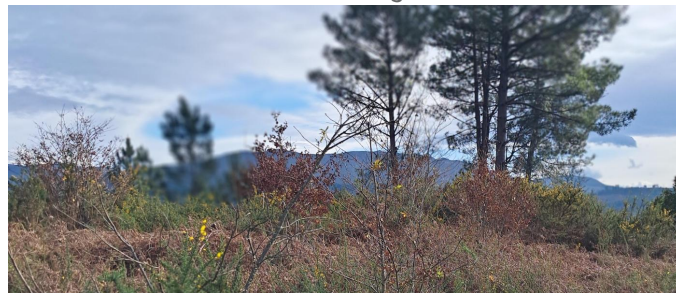

Terreno para construção

Preço: 187000 EUR

Endereço: rua da Fijo Aboim

Descrição:

Excelente lote de terreno situado na freguesia de Aboim das Choças com exposição solar para nascente e poente distante da vila de Arcos de Valdevex 9 km ea 24 km de monção fronteira com a galiza. Este lote tem uma area de 5000 m2 e com vista espectacular para o vale das choças e ponte mediaval de Vilela e Rio Vez.