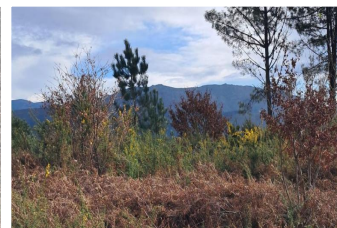

Terreno para construção

Preço: 187000 EUR

Endereço: rua da Fijo Aboim

Descrição:

Excelente lote de terreno situado na freguesia de Aboim das Choças com exposição solar para nascente e poente distante da vila de Arcos de Valdevex 9 km ea 24 km de monção fronteira com a galiza. Este lote tem uma area de 5000 m2 e com vista espectacular para o vale das choças e ponte mediaval de Vilela e Rio Vez.