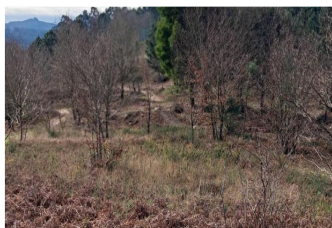

Terreno para construção

Preço: 187000 EUR

Endereço: rua da Fijo Aboim

Descrição:

Excelente lote de terreno situado na freguesia de Aboim das Choças com exposição solar para nascente e poente distante da vila de Arcos de Valdevex 9 km ea 24 km de monção fronteira com a galiza. Este lote tem uma area de 5000 m2 e com vista espectacular para o vale das choças e ponte mediaval de Vilela e Rio Vez.