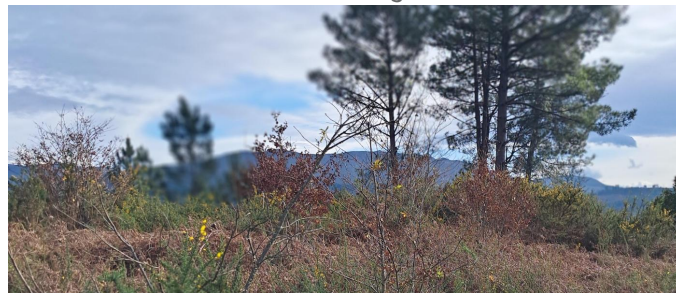

## Terreno para construção

Preço: 187000 EUR

Endereço: rua da Fijo Aboim

---

Descrição:

Excelente lote de terreno situado na freguesia de Aboim das Choças com exposição solar para nascente e poente distante da vila de Arcos de Valdevex 9 km ea 24 km de monção fronteira com a galiza. Este lote tem uma area de 5000 m2 e com vista espectacular para o vale das choças e ponte mediaval de Vilela e Rio Vez.