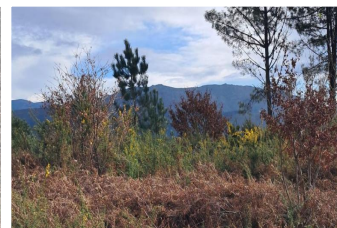

## Terreno para construção

Preço: 187000 EUR

Endereço: rua da Fijo Aboim

---

Descrição:

Excelente lote de terreno situado na freguesia de Aboim das Choças com exposição solar para nascente e poente distante da vila de Arcos de Valdevex 9 km ea 24 km de monção fronteira com a galiza. Este lote tem uma area de 5000 m2 e com vista espectacular para o vale das choças e ponte mediaval de Vilela e Rio Vez.