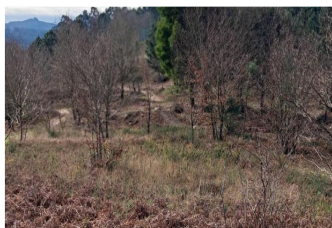

## Terreno para construção

Preço: 187000 EUR

Endereço: rua da Fijo Aboim

---

Descrição:

Excelente lote de terreno situado na freguesia de Aboim das Choças com exposição solar para nascente e poente distante da vila de Arcos de Valdevex 9 km ea 24 km de monção fronteira com a galiza. Este lote tem uma area de 5000 m2 e com vista espectacular para o vale das choças e ponte mediaval de Vilela e Rio Vez.