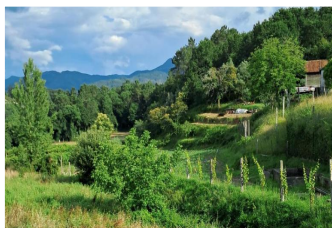

Descrição:

Terreno com projeto aprovado para uma moradia de Tipologia t2 e com terreno de area 2250m2, perto do rio Vez e excelente Exposição Solar a 1,5 km da Vila. Este projeto aprovado pode ser alterado em caso que nao gostem.