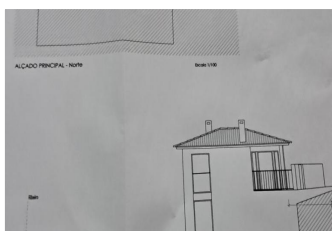

Agente: Jose Matos

Proprietário: Matos Pereira,
a.matospereira@hotmail.com