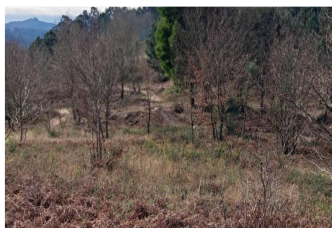

Terreno para construção

Preço: 187000 EUR

Endereço: rua da Fijo Aboim

Descrição:

Excelente lote de terreno situado na freguesia de Aboim das Choças com exposição solar para nascente e poente distante da vila de Arcos de Valdevez 9 km ea 24 km de monção fronteira com a galiza. Este lote tem uma area de 5000 m2 e com vista espectacular para o vale das choças e ponte mediaval de Vilela e Rio Vez.