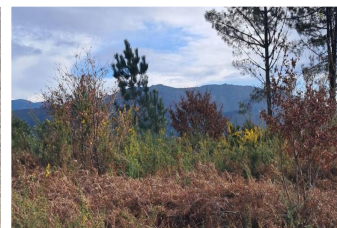

Terreno para construção

Preço: 187000 EUR

Endereço: rua da Fijo Aboim

Descrição:

Excelente lote de terreno situado na freguesia de Aboim das Choças com exposição solar para nascente e poente distante da vila de Arcos de Valdevez 9 km ea 24 km de monção fronteira com a galiza. Este lote tem uma area de 5000 m2 e com vista espectacular para o vale das choças e ponte mediaval de Vilela e Rio Vez.