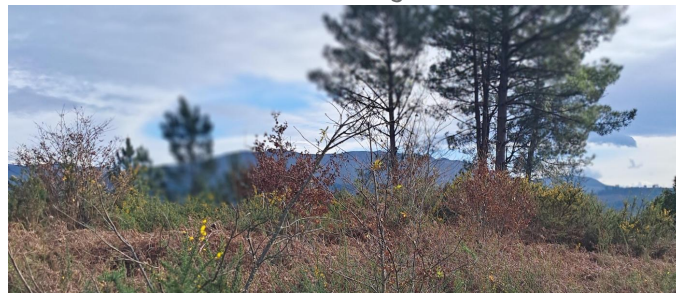

Terreno para construção

Preço: 187000 EUR

Endereço: rua da Fijo Aboim

Descrição:

Excelente lote de terreno situado na freguesia de Aboim das Choças com exposição solar para nascente e poente distante da vila de Arcos de Valdevez 9 km ea 24 km de monção fronteira com a galiza. Este lote tem uma area de 5000 m2 e com vista espectacular para o vale das choças e ponte mediaval de Vilela e Rio Vez.