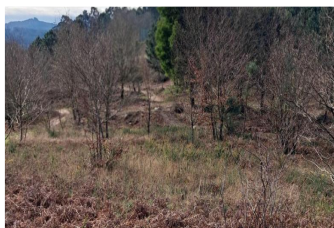

## Terreno para construção

Preço: 187000 EUR

Endereço: rua da Fijo Aboim

---

Descrição:

Excelente lote de terreno situado na freguesia de Aboim das Choças com exposição solar para nascente e poente distante da vila de Arcos de Valdevez 9 km ea 24 km de monção fronteira com a galiza. Este lote tem uma area de 5000 m2 e com vista espectacular para o vale das choças e ponte mediaval de Vilela e Rio Vez.