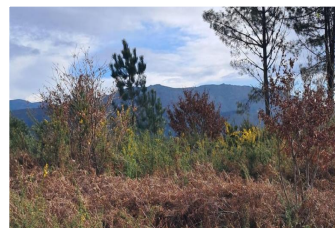

## Terreno para construção

Preço: 187000 EUR

Endereço: rua da Fijo Aboim

---

Descrição:

Excelente lote de terreno situado na freguesia de Aboim das Choças com exposição solar para nascente e poente distante da vila de Arcos de Valdevez 9 km ea 24 km de monção fronteira com a galiza. Este lote tem uma area de 5000 m2 e com vista espectacular para o vale das choças e ponte mediaval de Vilela e Rio Vez.