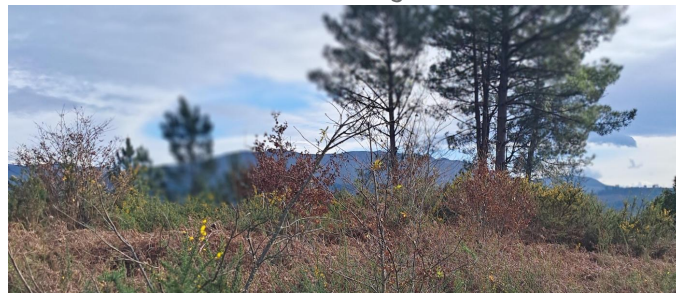

## Terreno para construção

Preço: 187000 EUR

Endereço: rua da Fijo Aboim

---

Descrição:

Excelente lote de terreno situado na freguesia de Aboim das Choças com exposição solar para nascente e poente distante da vila de Arcos de Valdevez 9 km ea 24 km de monção fronteira com a galiza. Este lote tem uma area de 5000 m2 e com vista espectacular para o vale das choças e ponte mediaval de Vilela e Rio Vez.